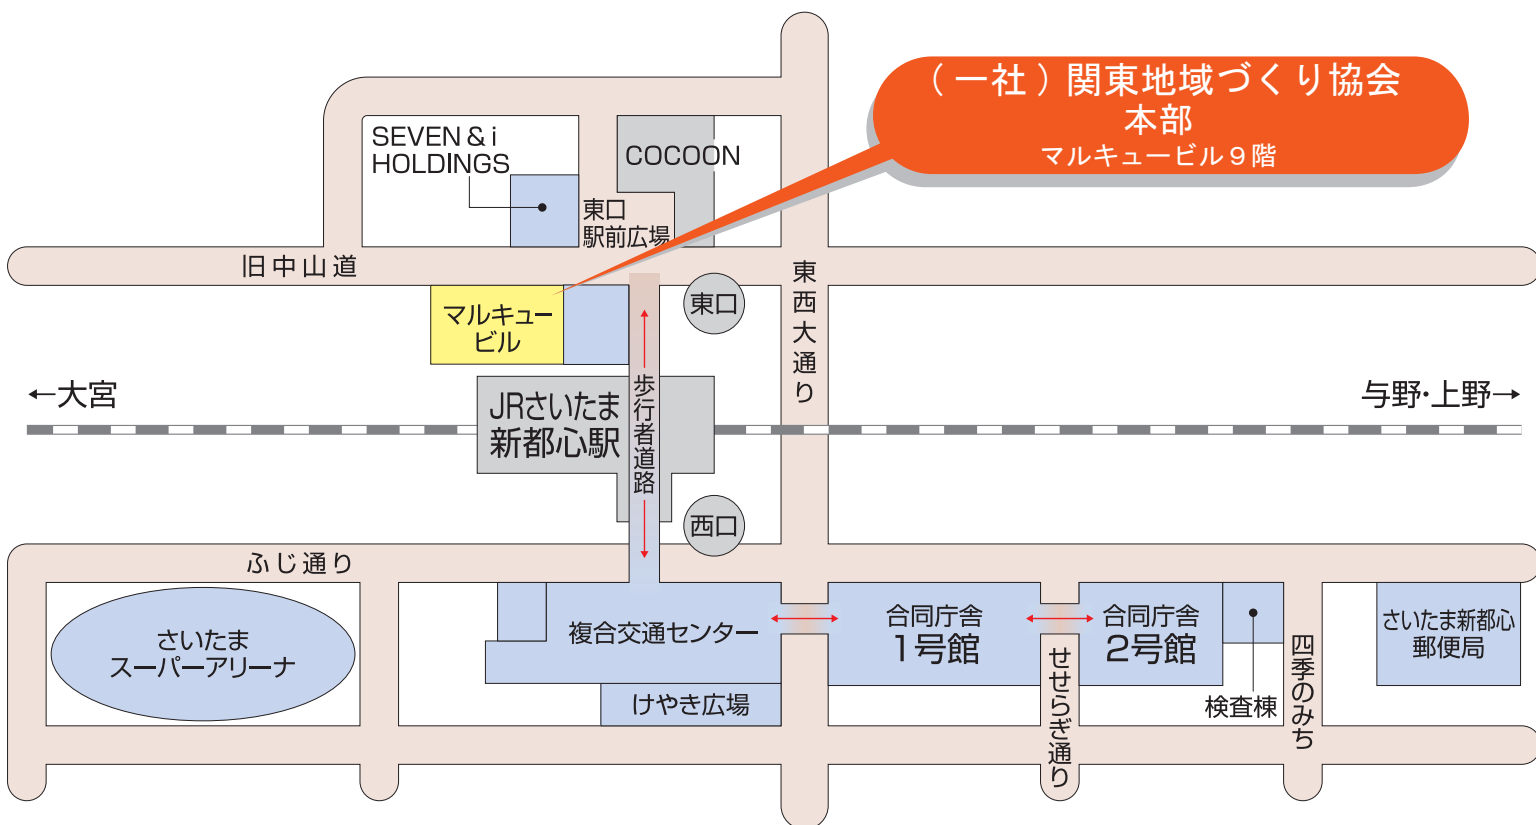

一般社団法人関東地域づくり協会 本部

(一社) 関東地域づくり協会
本部
マルキュービル9階

所在地	〒330-0843 さいたま市大宮区吉敷町4-262-16 マルキュービル9F	
TEL	048-600-4111	
FAX	048-600-4175	
最寄駅	JR線「さいたま新都心駅」 「北与野駅」	徒歩1分 徒歩10分