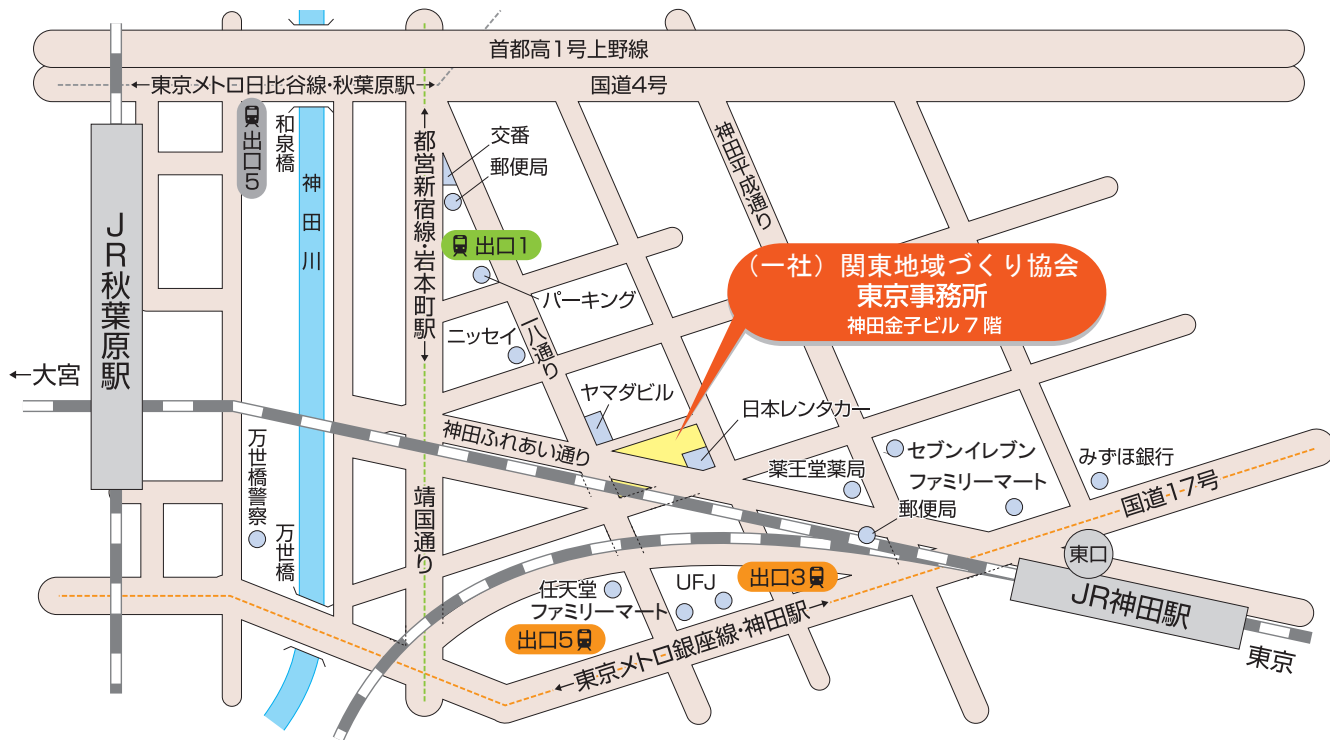

一般社団法人関東地域づくり協会 東京事務所

所在地	〒101-0042 千代田区神田東松下町45 神田金子ビル7F
T E L	03-3254-3190
F A X	03-3254-3197
最寄駅	J R 線 「神田駅」 徒歩3分 銀座線 「神田駅」 徒歩3分 都営新宿線 「岩本町駅」 徒歩4分