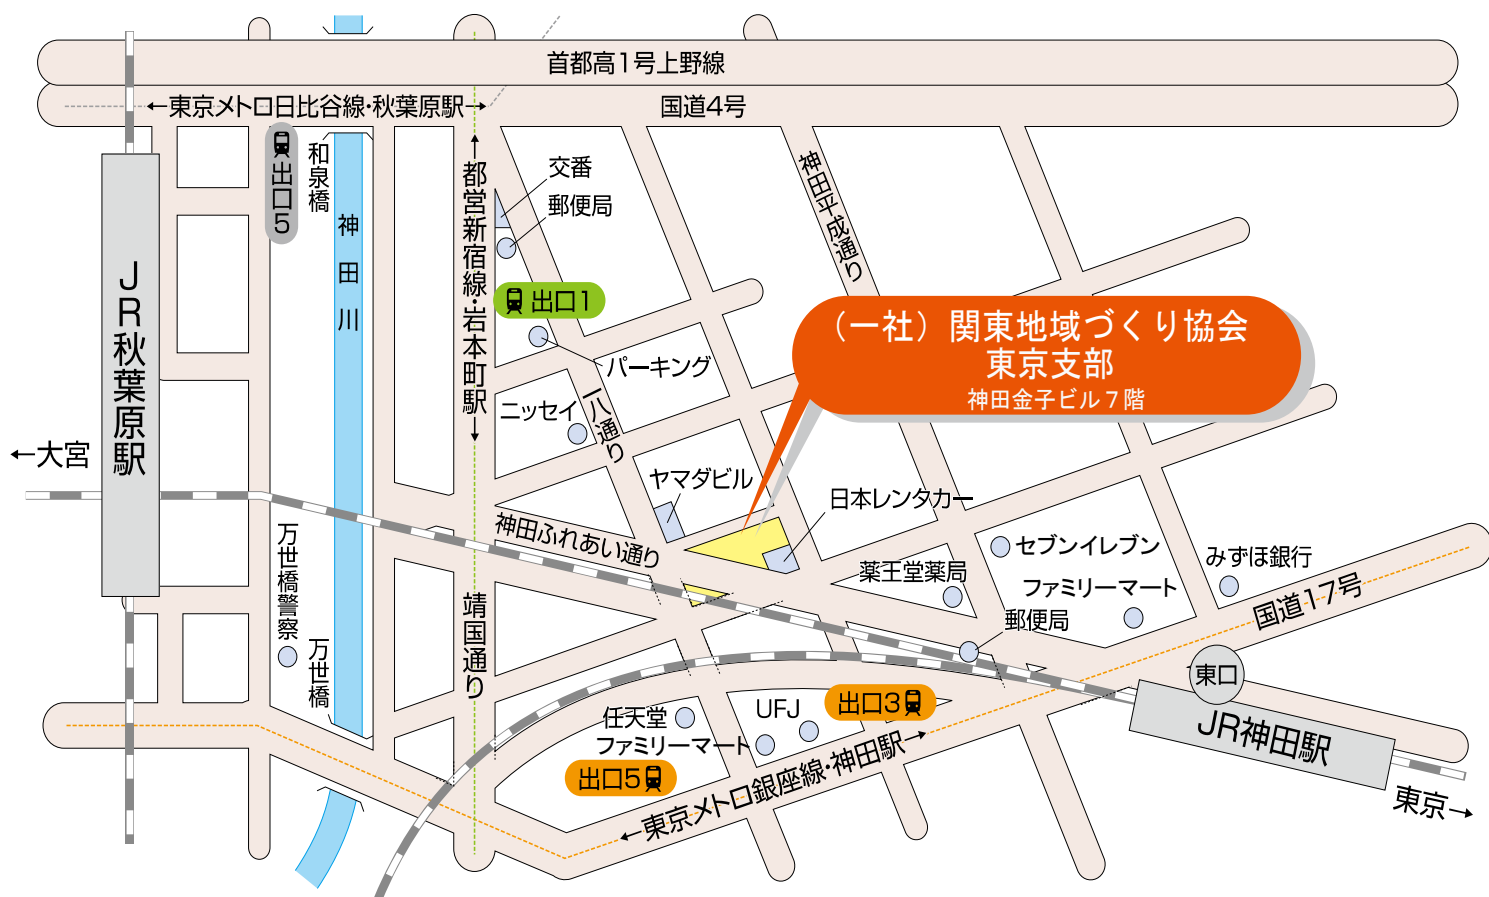

一般社団法人関東地域づくり協会 東京支部

所在地	〒101-0042 千代田区神田東松下町45 神田金子ビル7F
T E L	03-3254-3600
F A X	03-3254-3602
最寄駅	J R 線 「神田駅」 徒歩3分 銀座線 「神田駅」 徒歩3分 都営新宿線 「岩本町駅」 徒歩4分